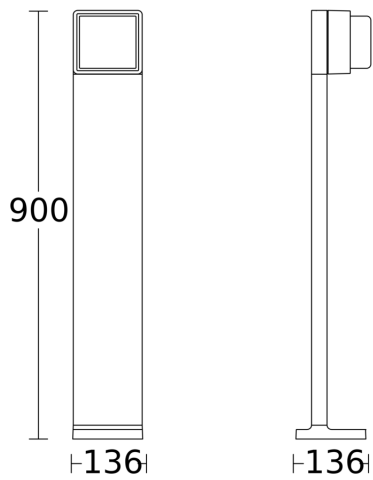

Connected Lighting - Completa un oggetto con una luce intelligente nell'area esterna. Apparecchio di alta qualità in alluminio GL 85 C 900 con design cubico e altezza di 90 cm. Con 719 lm a 9 W (3000 K). Messa in funzione, impostazione e collegamento in rete senza fili, con risparmio di tempo, tramite Bluetooth Mesh e Connect App. Luce principale regolabile (0-100%). Ulteriori funzioni possibili in combinazione con una versione con sensore.

Dati tecnici

Dimensioni (lung. x largh. x alt.)	136 x 146 x 900 mm
Con lampadina	Sì, sistema LED STEINEL
Garanzia del produttore	5 anni
Impostazioni tramite	App, Smartphone, Connect Bluetooth Mesh
Con telecomando	No
Variante	senza rilevatore di movimento
VPE1, EAN	4007841078676
Applicazione, luogo	Esterno
Applicazione, locale	Esterno, giardino
incl. foglio con numero civico	No
Luogo di montaggio	Montaggio a pavimento
Resistenza agli urti	IK03
Grado di protezione	IP44
Classe di protezione	I
Temperatura ambiente	-20 – 40 °C
Materiale dell'involucro	Alluminio

Interruttori crepuscolari	Sì
Flusso luminoso prodotto totale	719 lm
Flusso luminoso misurato (360°)	719 lm
Efficienza totale del prodotto	79,9 lm/W
Temperatura di colore	3000 K
Scostamento cromatico LED	SDCM3
Lampadina sostituibile	LED non sostituibile
Durata di vita del LED L70B50 (25°)	> 60000
Calo del flusso luminoso secondo LM80	L70B50
Zoccolo	senza
Accensione graduale della luce	Sì
Funzioni	Sensore di movimento, Funzione di gruppo vicino
Luce principale regolabile	0 - 100 %
Regolazione crepuscolare Teach	Sì
Collegamento in rete	Sì
Tipo di collegamento in rete	Master/Slave

Dati tecnici

Materiale della copertura	Plastica opalina
Allacciamento alla rete	220 – 240 V / 50 – 60 Hz
Potenza	9 W

Collegamento in rete via	Bluetooth Mesh Connect
Indice di resa cromatica CRI	= 82

Disegno