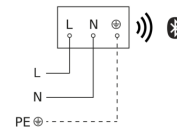

Dati tecnici

Materiale della copertura	Plastica opalina
Allacciamento alla rete	220 – 240 V / 50 – 60 Hz
Potenza	9 W

Collegamento in rete via	Bluetooth Mesh Connect
Indice di resa cromatica CRI	= 82

Disegno

Schema elettrico Bluetooth

Schema elettrico Bluetooth